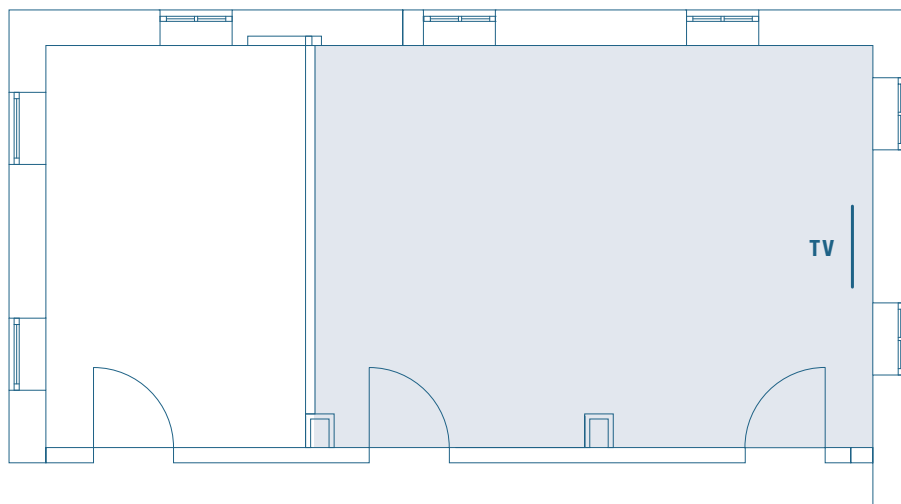

HOTEL
PRINZREGENT
MÜNCHEN

LOLA MONTEZ

Bis zu 30 Tagungsteilnehmer finden Platz im Veranstaltungsraum ‚Lola Montez‘ im ersten Stock unseres Hauses. Die moderne Ausstattung entspricht der der beiden großen Räume – ebenso die bei aller technischen Funktionalität stilvoll-elegante Einrichtung.

MASSE

- Fläche: 47,0 m²
- Länge: 8,7 m
- Breite: 5,4 m
- Höhe: 2,2 m
- Türbreite: 1,2 m
- Türhöhe: 2,1 m

14 Personen

26 Personen

22 Personen

16 Personen

30 Personen